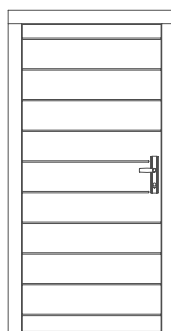

Strona wewnętrzna

Presenta

Dąb	9284
Modrzew na sośnie	9284

Cena zł netto