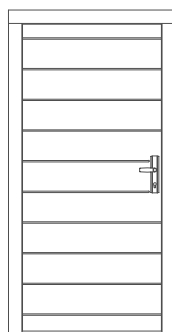

Kaliope

- Winchester S
- (dąb sękaty) 250 zł D
- Antaba x7zo model z29 Inox 465 zł D
- Szyld Slim Solo F6 135 zł D

Sirona wewnętrzna

Presenta

Dąb	8735
Modrzew na sośnie	8735

Cena zł netto