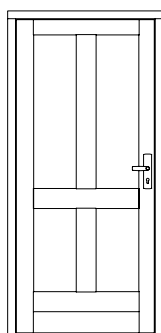

! Cena dotyczy skrzydła wraz z ościeżnicą.

! Zamek 3 punktowy i szkło antywłamaniowe P4 w cenie.

Strona wewnętrzna

KLAS 03

Koruna

- Ⓢ Orzech N (dąb)
- ⓓ 305 zł Klamka Jupiter Flex F6

Komfort

Sosna	4822
Dąb	5922