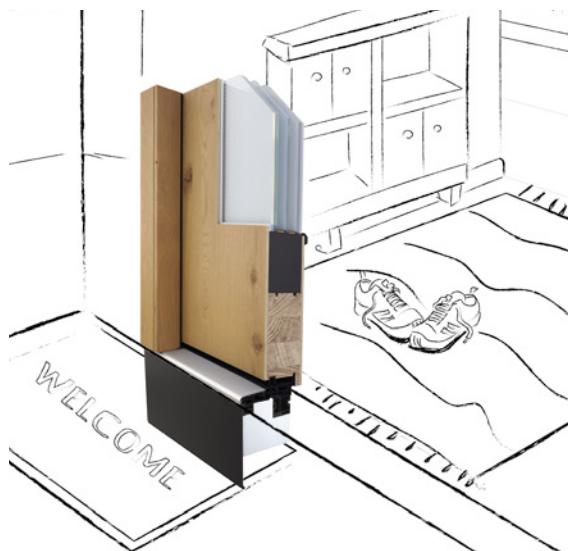

Drzwi na lata

Chcesz, żeby drzwi Twojego domu były nie tylko niezawodne, ale także zachowały swoje piękno na długie lata użytkowania? Rozumiemy to doskonale. Dlatego też mamy dla Ciebie kilka rozwiązań, które zdecydowanie podnoszą ich trwałość.

Próg termiczny Passive z TOP®

Termiczna Osłona Podproża - TOP®

TOP® – Zapewnia stabilne posadowienie drzwi. Przecinając mostki termiczne poniżej progu przyczynia się do zmniejszenia zużycia energii na ogrzanie domu.

TOP® Standard 80x93 mm: długość do 1250 cena **500 zł**/
długość do 1500 mm cena **600 zł**/ długość do 2500 mm cena **700 zł**

TOP® PRESENTA 80x55 mm

Komplet stanowi:

1. Element poszerzający 35x35 **34 zł/mb**
2. Element poszerzający 20x20 **25 zł/mb**
3. Wyfrezowany blok polistyrenu ekstrudowanego twardego 80x93x (szerokość drzwi) z naklejonymi dwoma paskami butylu
4. Folia hydroizolacyjna szer. 200 mm **27 zł/mb**

TOP® EXTRA długość do 1830 mm wysokość stopniowana co 100 mm. Można docinać we własnym zakresie do dowolnej wysokości pośredniej.

XL 200 mm cena **1150 zł**

XXL 300 mm cena **1350 zł**

XXXL 400 mm cena **1550 zł**

Przy zakupie z drzwiami CAL rabat 50% na TOP® i TOP® EXTRA