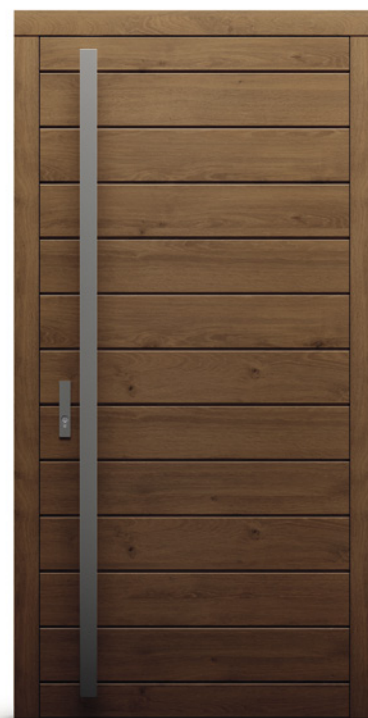

Presenta

Dąb	9782
Modrzew na sośnie	9782

Cena zł netto

Kaliope

- Winchester S
- (dąb sękaty) 250 zł D
- Antaba x7zo model z29 Inox 465 zł D
- Szyld Slim Solo F6 135 zł D

Sirona wewnętrzna

Presenta

Dąb	8735
Modrzew na sośnie	8735

Cena zł netto

Urania

- S Bielony
- D 250 zł (dąb sękaty)
- S Aplikacja Inox
- D 240 zł Klamka Diva F6

Sirona wewnętrzna

Presenta

Dąb	9009
Modrzew na sośnie	9009

Cena zł netto

Arche