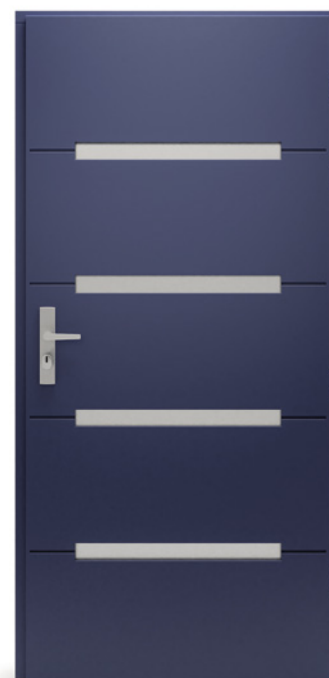

Strona wewnętrzna

Nanolnox

- Antracyt kwarc
- 305 zł Klamka Jupiter Flex F6
- Aplikacje Inox
- Szko antywłamaniowe P4

	Termo	Arctic	Presenta
Sosna	10868	12168	13668
Dąb na sośnie	10868	12168	13668
Dąb	11968	13268	14768