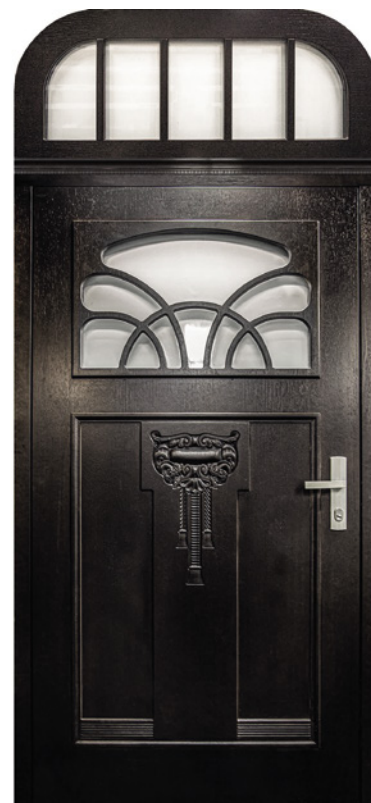

Realizacja 48/3

model: realizacja indywidualna | standard: Presenta | kolor: Orzech (dqb) | szklenie: szyby mleczne | klamka: Solid