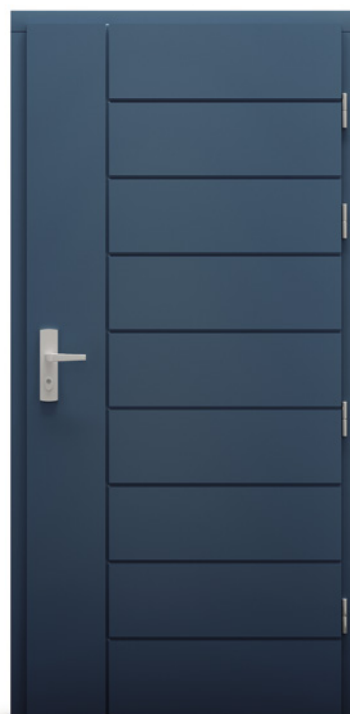

Griza

- Ⓢ RAL 6005 (dąb)
- Ⓢ Antaba wbudowana Inox
- Ⓢ Aplikacja Inox
- Ⓧ 135 zł Szyld Slim Solo F6

Termo Arctic Presenta

Dąb na sośnie	4891	6191	7691
Dąb	5991	7291	8791

Cena zł netto

Dowiedz się
wszystkiego o montażu drzwi CALI!