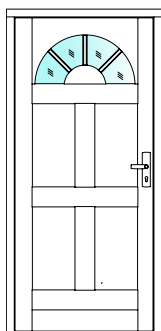

Strona wewnętrzna

Szczeliniec

- Ⓢ Ciemny teak (dąb)
- ⓓ 305 zł Klamka Jupiter Flex F6
- Ⓢ Szkło antywłamaniowe P4

Komfort

Sosna	5156
Dąb	6256

Cena zł netto