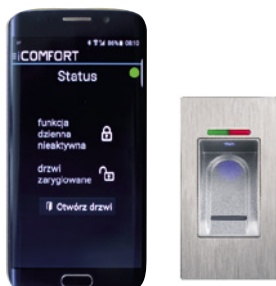

Zestaw do sterowania i nadzoru otwierania drzwi z wizualizacją na smartfonie

Zestaw z wizualizacją
Telefon z aplikacją/Czytnik

- otwieranie drzwi z dowolnego miejsca na świecie z dostępem do internetu
- współpraca z alarmem i domofonem
- integracja z innymi systemami domu inteligentnego KNX lub Creston według indywidualnego projektu www.icomfort.pl, tel. 61 645 03 96
- tolerancja temperatur od -40°C do +80°C
- W zestawie czytnik linii papilarnych, kontaktron, do pobrania aplikacja iLOCK system (na Android i IOS)