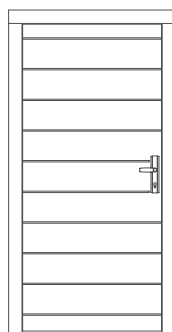

Presenta

Dąb	8735
Modrzew na sośnie	8735

Cena zł netto

Idylla

NOWOŚĆ

Strona wewnętrzna

Kaliope

- S Bezbarwny
- D 250 zł (dąb sękaty)
- D 850 zł Okładzina ościeżnicy: aluminiowa w kolorze RAL 9005, opcja dostępna za dopłatą we wszystkich kolekcjach
- D 200 zł Antaba x7zo model z 11 dąb
- D 481 zł Szyldzik pierścieniowy z podkładką i klamką Jupiter F8