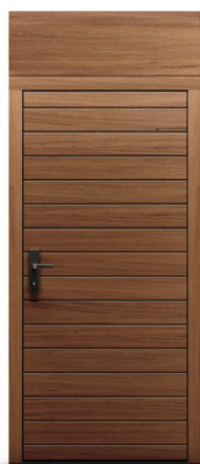

Naświetla górne Presenta

Pełne płaskie