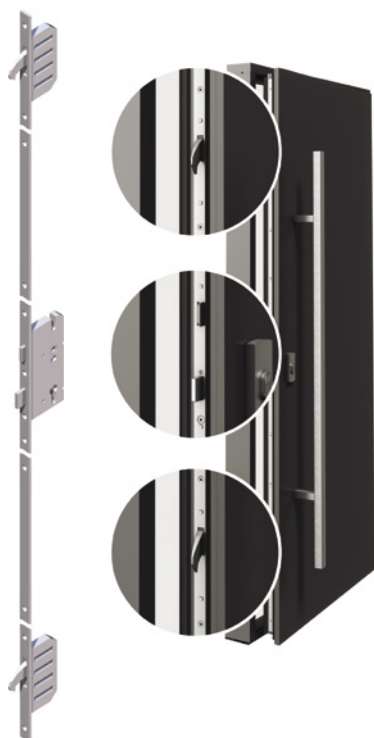

Inne akcesoria

Chrom, miedz, czarny 50 zł

100 zł

Samozamykacz 720 zł | blokada 180 zł

Wkładki do zamków od 290 zł

Sprawdź!
Dostępne wkładki

Zamki do drzwi

M2.1