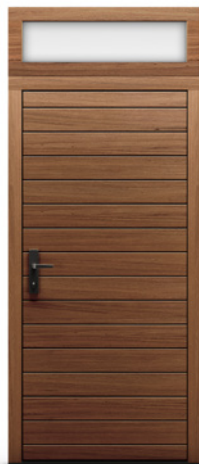

Szkłane płaskie

Wysokość 266-496	Szkłane płaskie		Okładzina AR-MAT Struktura Gładka	Pełne płaskie		Okładzina AR-MAT Struktura Gładka
	Sosna	Dąb		Sosna	Dąb	
do 1500	2070	2449	600	1973	2515	1100
1501 - 2000	2234	2777		1973	2515	1300
2001 - 2500	3095	3621		2833	3359	1300
pow. 2500	3849	4416	1750	3587	4154	2350

Wysokość 497-796	Szkłane płaskie		Okładzina AR-MAT Struktura Gładka	Pełne płaskie		Okładzina AR-MAT Struktura Gładka
	Sosna	Dąb		Sosna	Dąb	
do 1500	3575	4181	600	3632	4237	1550
1501 - 2000	3894	4500		3632	4237	1550
2001 - 2500	5322	6170		5060	5908	1850
pow. 2500	6081	6988	1750	5819	6726	2950

Wysokość 797-963	Szkłane płaskie		Okładzina AR-MAT Struktura Gładka	Pełne płaskie		Okładzina AR-MAT Struktura Gładka
	Sosna	Dąb		Sosna	Dąb	
do 1500	4548	5304	600	4688	5444	1800
1501 - 2000	4950	5706		4688	5444	1800
2001 - 2500	6748	7806		6485	7544	2150
pow. 2500	7505	8639	1750	7242	8376	3300

Frezowanie (imitacja rowków) 210 zł