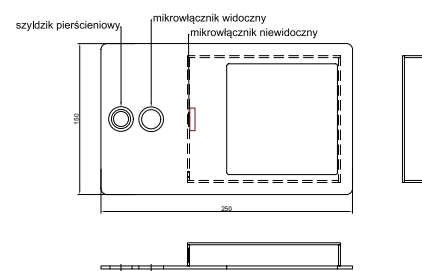

Położenie przycisków widocznego lub niewidocznego w pochwyłcie kieszeniowym