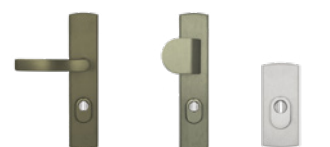

Klamka F4 stare zloto | Klamka F9 tytan | Rozeta F6 INOX

Klamka AXA TORONTO klasy C

z zabezpieczeniem FLEX

kolor: F4, F6, F9 **410 zł**

Rozeta **220 zł**