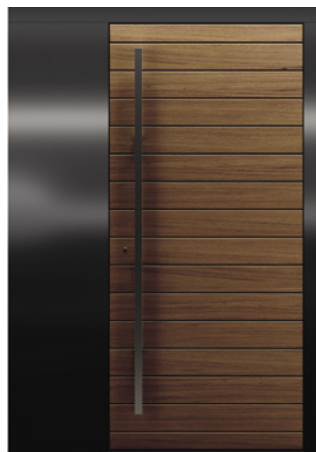

Realizacja 49/2

model: Kverko | standard: Presenta | kolor: Winchester |
dostawka boczna i elementy ościeżnicy obłożone panelami
aluminowymi, kolor – RAL 9005 | antaba: prostokątna
z mocowaniem prostym | szyldzik pierścieniowy