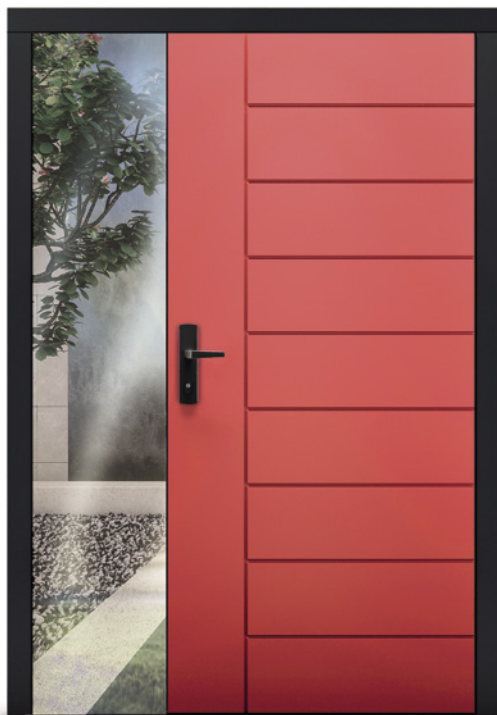

Realizacja 49/1

model: Flava | standard: Presenta | kolor: RAL 3017 |
ościeznica: kolor RAL 9005, szklenie – lustro weneckie
zlicowane z płaszczyzną skrzydła | klamka: Diva