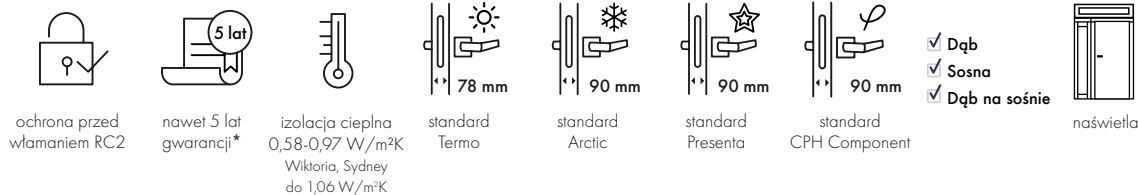

* Więcej na stronie www.drzwi-cal.pl

Wszystkie drzwi z tej kolekcji są dostępne w 19 ekologicznych, podkreślających rysunek drewna wykończeniach i niemal wszystkich kolorach świata z palety RAL.

! Cena dotyczy skrzydła wraz z ościeżnicą i zamkiem listwowym trzypunktowym.
Klasa antywłamaniowa RC2 w cenie.