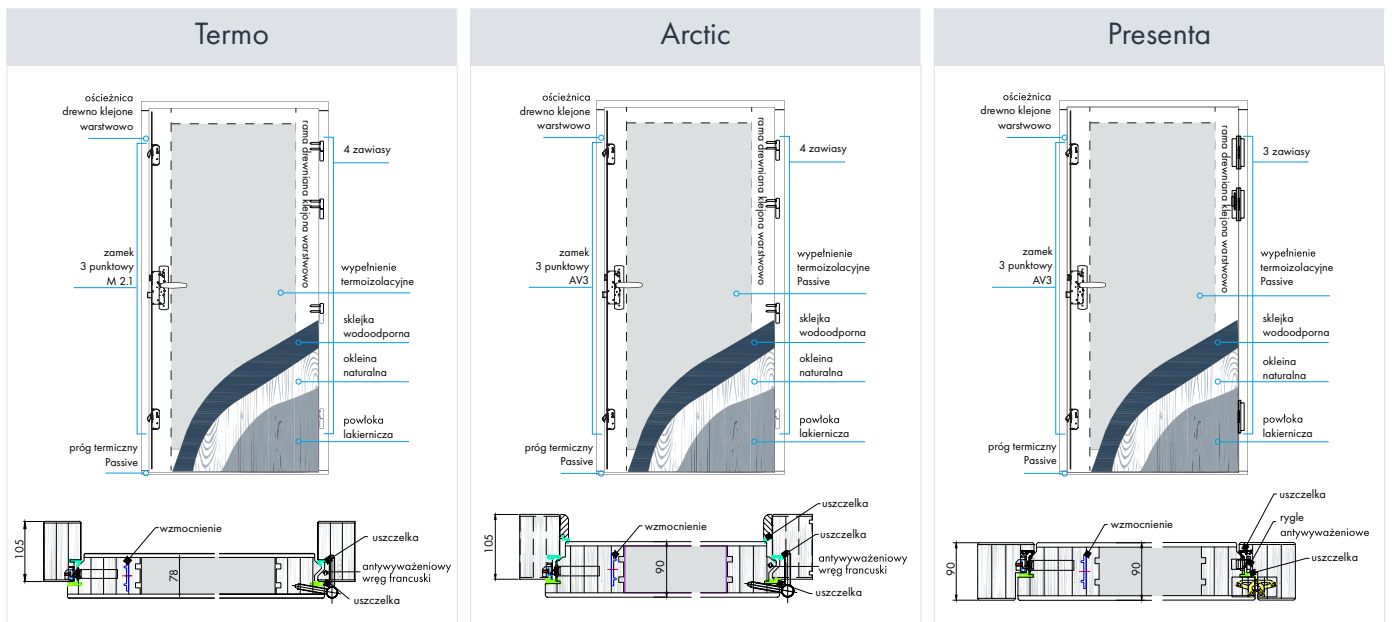

Standardy i podstawowe parametry drzwi CAL

	Termo (78-90 mm)	Arctic (90-102 mm)	Presenta (90 mm)	CPH Component (90-102 mm)	Komfort (65 mm)
Współczynnik przenikania ciepła (U_d)	0,90 W/m²K dla drzwi bez przeszkleń nie więcej niż 0,97** W/m²K	0,58 W/m²K dla drzwi pełnych sosnowych referencyjnych nie więcej niż 0,86** W/m²K	do 0,81** W/m²K dla drzwi bez przeszkleń nie więcej niż 0,97*** W/m²K	do 0,68 W/m²K dla drzwi pełnych o wymiarach 2500x1158 nie więcej niż 0,76 W/m²K	do 1,30 W/m²K
Klasa	certyfikowana RC2/RC3*	certyfikowana RC2	certyfikowana RC2	certyfikowana RC2	wyposażenie odpowiadające RC2
Zamek	Mechaniczny 3-punktowy listwowy M2.1 Winkhaus	Automatyczny 3-punktowy listwowy AV3 Winkhaus	Automatyczny 3-punktowy listwowy AV3 Winkhaus	Automatyczny 3-punktowy listwowy AV3 Winkhaus	Mechaniczny 3-punktowy listwowy M2.1 Winkhaus
Szkoło	Antywłamaniowe P4 2-komorowe niskoemisyjne	Antywłamaniowe P4 2-komorowe niskoemisyjne	Antywłamaniowe P4 2-komorowe niskoemisyjne	Antywłamaniowe P4 2-komorowe niskoemisyjne	Antywłamaniowe P4 1-komorowe niskoemisyjne
Kolekcje	Kolora, Arbo, Alutherm, Filmowa, Rycerska, Vintage	Kolora, Arbo, Alutherm, Filmowa, Rycerska, Vintage	Idylla, Kolora, Arbo, Alutherm, Filmowa, Rycerska, Vintage	Kolora, Arbo, Alutherm, Rycerska, Vintage	Klasyczna

*Wersja SILENT str 62.

** modele Wiktorja, Sydney Ud większe o 0,2 W/m²K

***Kolekcja Arbo i Idylla

ID 1483ds03