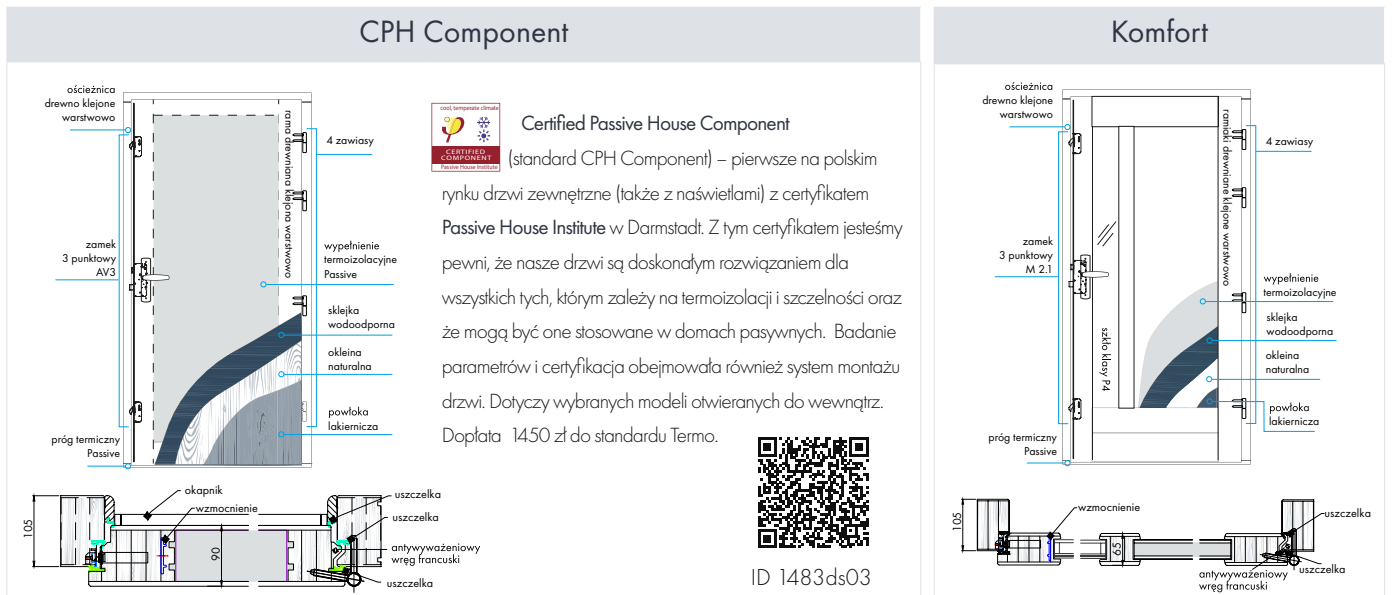

Standardy i podstawowe parametry drzwi CAL

	Termo (78-90 mm)	Arctic (90-102 mm)	Presenta (90 mm)	CPH Component (90-102 mm)	Komfort (65 mm)
Współczynnik przenikania ciepła (U_d)	0,90 W/m²K dla drzwi bez przeszkleń nie więcej niż 0,97** W/m²K	0,58 W/m²K dla drzwi pełnych sosnowych referencyjnych nie więcej niż 0,86** W/m²K	do 0,81** W/m²K dla drzwi bez przeszkleń nie więcej niż 0,97*** W/m²K	do 0,68 W/m²K dla drzwi pełnych o wymiarach 2500x1158 nie więcej niż 0,76 W/m²K	do 1,30 W/m²K
Klasa	certyfikowana RC2/RC3*	certyfikowana RC2	certyfikowana RC2	certyfikowana RC2	wyposażenie odpowiadające RC2
Zamek	Mechaniczny 3-punktowy listwowy M2.1 Winkhaus	Automatyczny 3-punktowy listwowy AV3 Winkhaus	Automatyczny 3-punktowy listwowy AV3 Winkhaus	Automatyczny 3-punktowy listwowy AV3 Winkhaus	Mechaniczny 3-punktowy listwowy M2.1 Winkhaus
Szkoło	Antywłamaniowe P4 2-komorowe niskoemisyjne	Antywłamaniowe P4 2-komorowe niskoemisyjne	Antywłamaniowe P4 2-komorowe niskoemisyjne	Antywłamaniowe P4 2-komorowe niskoemisyjne	Antywłamaniowe P4 1-komorowe niskoemisyjne
Kolekcje	Kolora, Arbo, Alutherm, Filmowa, Rycerska, Vintage	Kolora, Arbo, Alutherm, Filmowa, Rycerska, Vintage	Idylla, Kolora, Arbo, Alutherm, Filmowa, Rycerska, Vintage	Kolora, Arbo, Alutherm, Rycerska, Vintage	Klasyczna

*Wersja SILENT str 62.

** modele Wiktorja, Sydney Ud większe o 0,2 W/m²K

***Kolekcja Arbo i Idylla

ID 1483ds03