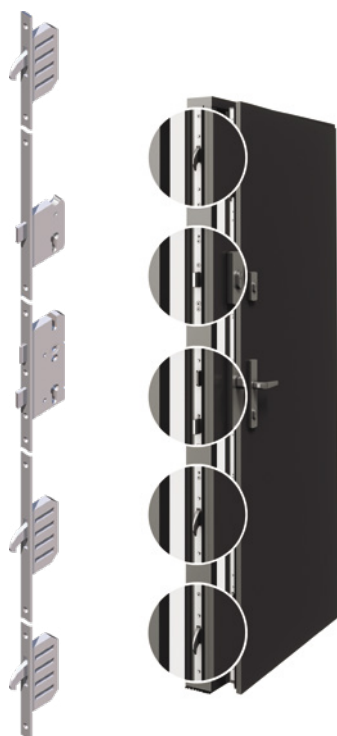

M3.1.1

Zamek Winkhaus

Zamek listwowy pięciopunktowy z niezależnym zamkiem górnym, do szybkiego ryglowania. Podstawowy zamek w drzwiach klasy antywłamaniowej RC3.

zamek z manualnym ryglowaniem

- 5 punktów ryglowania
- ryglowanie trzypunktowe wkładką dolną
- niezależne szybkie ryglowanie jednopunktowe wkładką górną
- zaczepy z regulowanym dociskiem
- rozstaw 92 mm
- RC2
- RC3

W klasie RC3 – w cenie drzwi