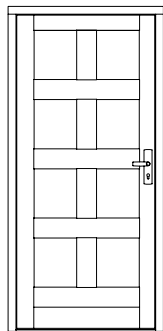

Strona wewnętrzna

Skalniak

- Ⓛ 250 zł RAL 9017 (dąb)
- Ⓛ 305 zł Klamka Jupiter Flex F6

Komfort

Sosna	4857
Dąb	5957

Cena zł netto