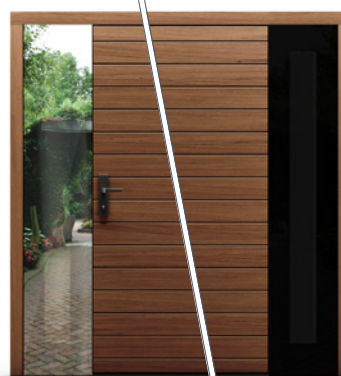

N/D/N

Presenta ND/DN	Szkłane płaskie		Okładzina AR-MAT Struktura Gładka¹⁾	Pełne płaskie		Okładzina AR-MAT Struktura Gładka¹⁾
	Sosna	Dąb		Sosna	Dąb	
do 1500	3105	3473	1400	2843	3310	1750
1500-1800	3925	4450		3663	4188	2250
pow. 1800	4582	5212		4319	4949	2450

Presenta NDN	Szkłane płaskie		Okładzina AR-MAT Struktura Gładka¹⁾	Pełne płaskie		Okładzina AR-MAT Struktura Gładka¹⁾
	Sosna	Dąb		Sosna	Dąb	
do 2045	6210	6945	1950	5685	6420	2600
2045-2500	7850	8900		7325	8375	3600
pow. 2501	9163	10423		8638	9898	4100

Frezowanie (imitacja rowków) 210 zł

¹⁾Dopłata obejmuje także okładzinę na ościeżnicy.

¹⁾ Dopłaty do okładzin aluminiowych naświetla górne i boczne Presenta

AR-MAT Struktura Gładka	0%
AA-C A&C Anoda szczotkowana	0%
AR-FS RAL FS Drobno strukturalny	10%
AM-FS Metallic FS Brokatowy	10%
AD-MAT Decormat drewnopodobny	60%
Lustro weneckie step w naświetlu	2000 zł
Lustro naklejone na pełne („ślepe”) naświetle	980 zł
Szkoło step Dark Grey	2000 zł